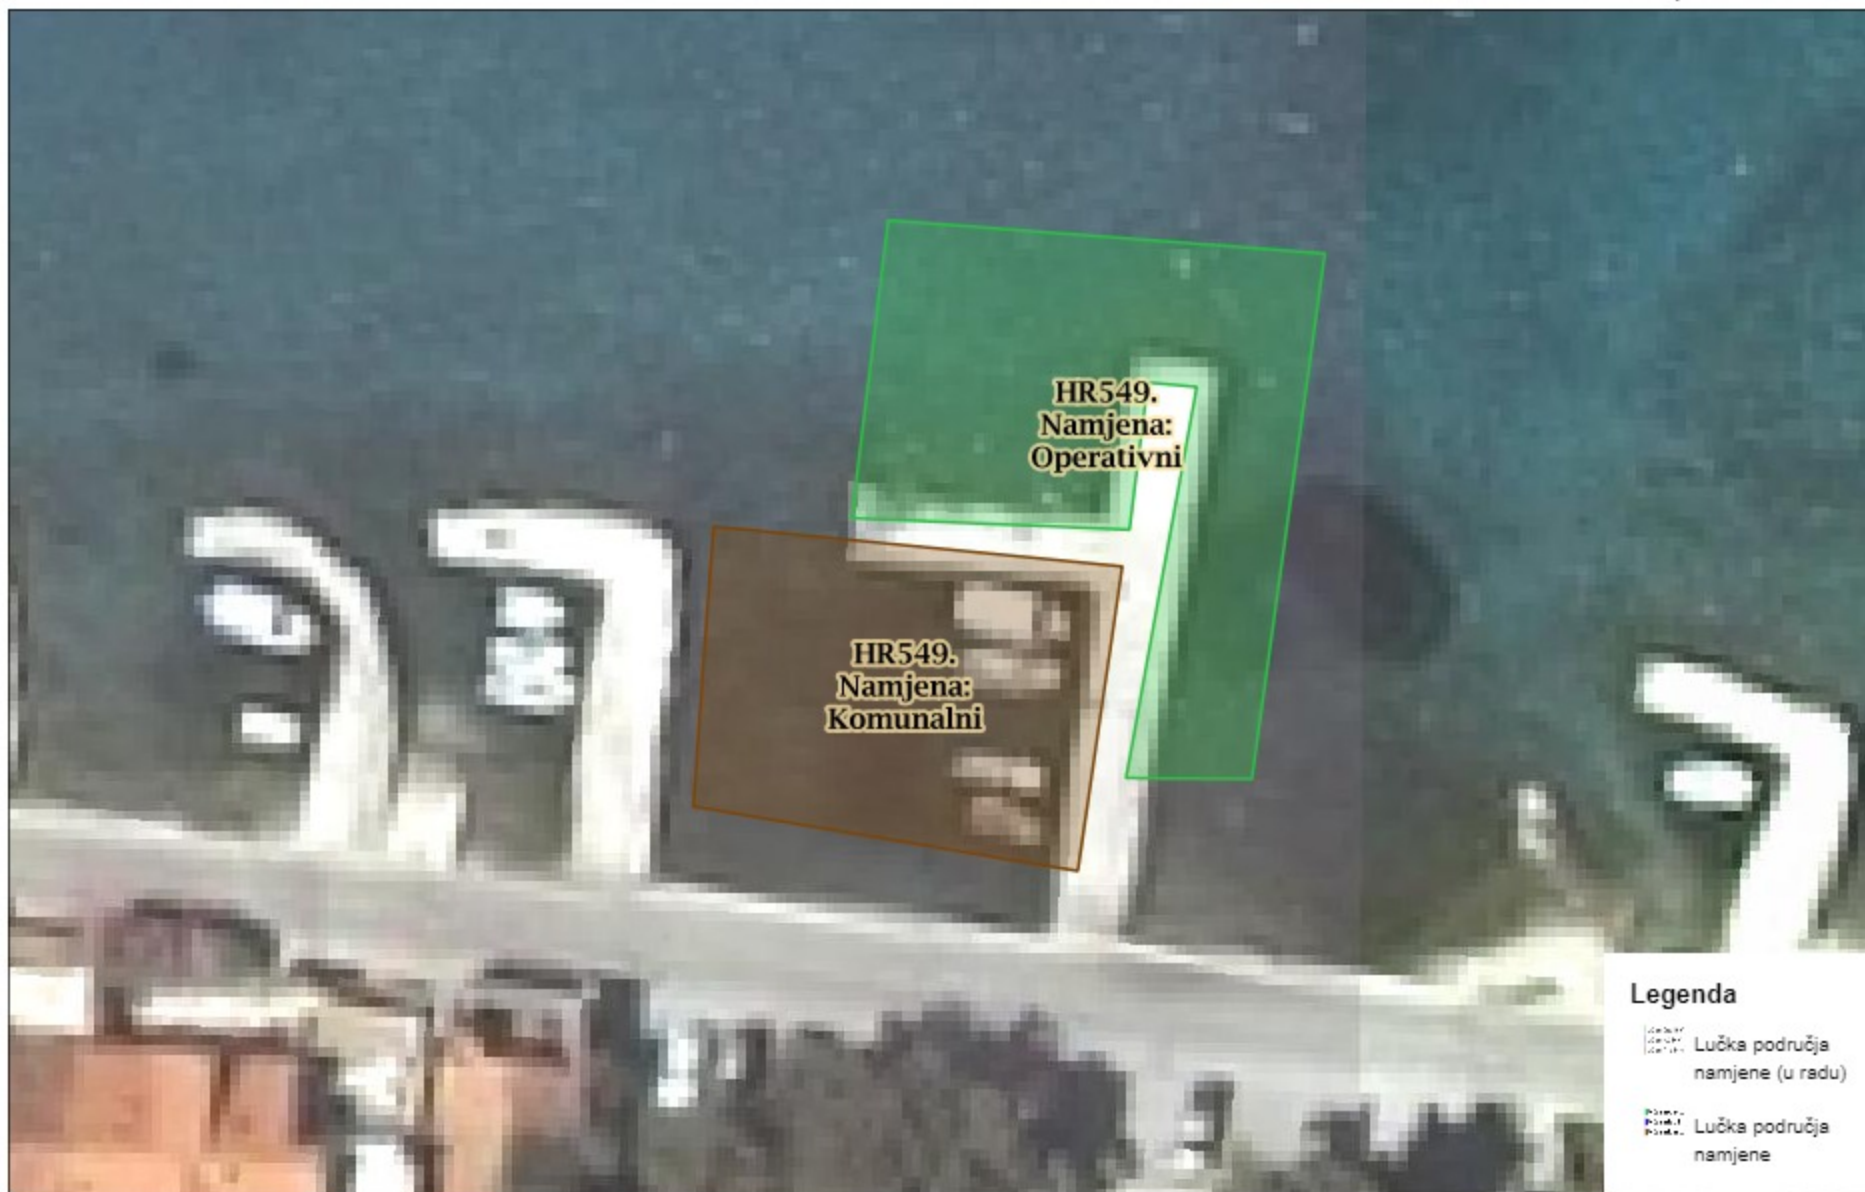

KNEŽA NAMJENE LUKE

Datum ispisa: 12.04.2018.

42° 58' 19" N
17° 03' 03" E

42° 58' 19" N
17° 03' 07" E

42° 58' 17" N
17° 03' 03" E

42° 58' 17" N
17° 03' 07" E

Legenda

-  Lučka područja namjene (u radu)
-  Lučka područja namjene

Koordinatni Sustav: WGS 84
Projekcija: Web Mercator