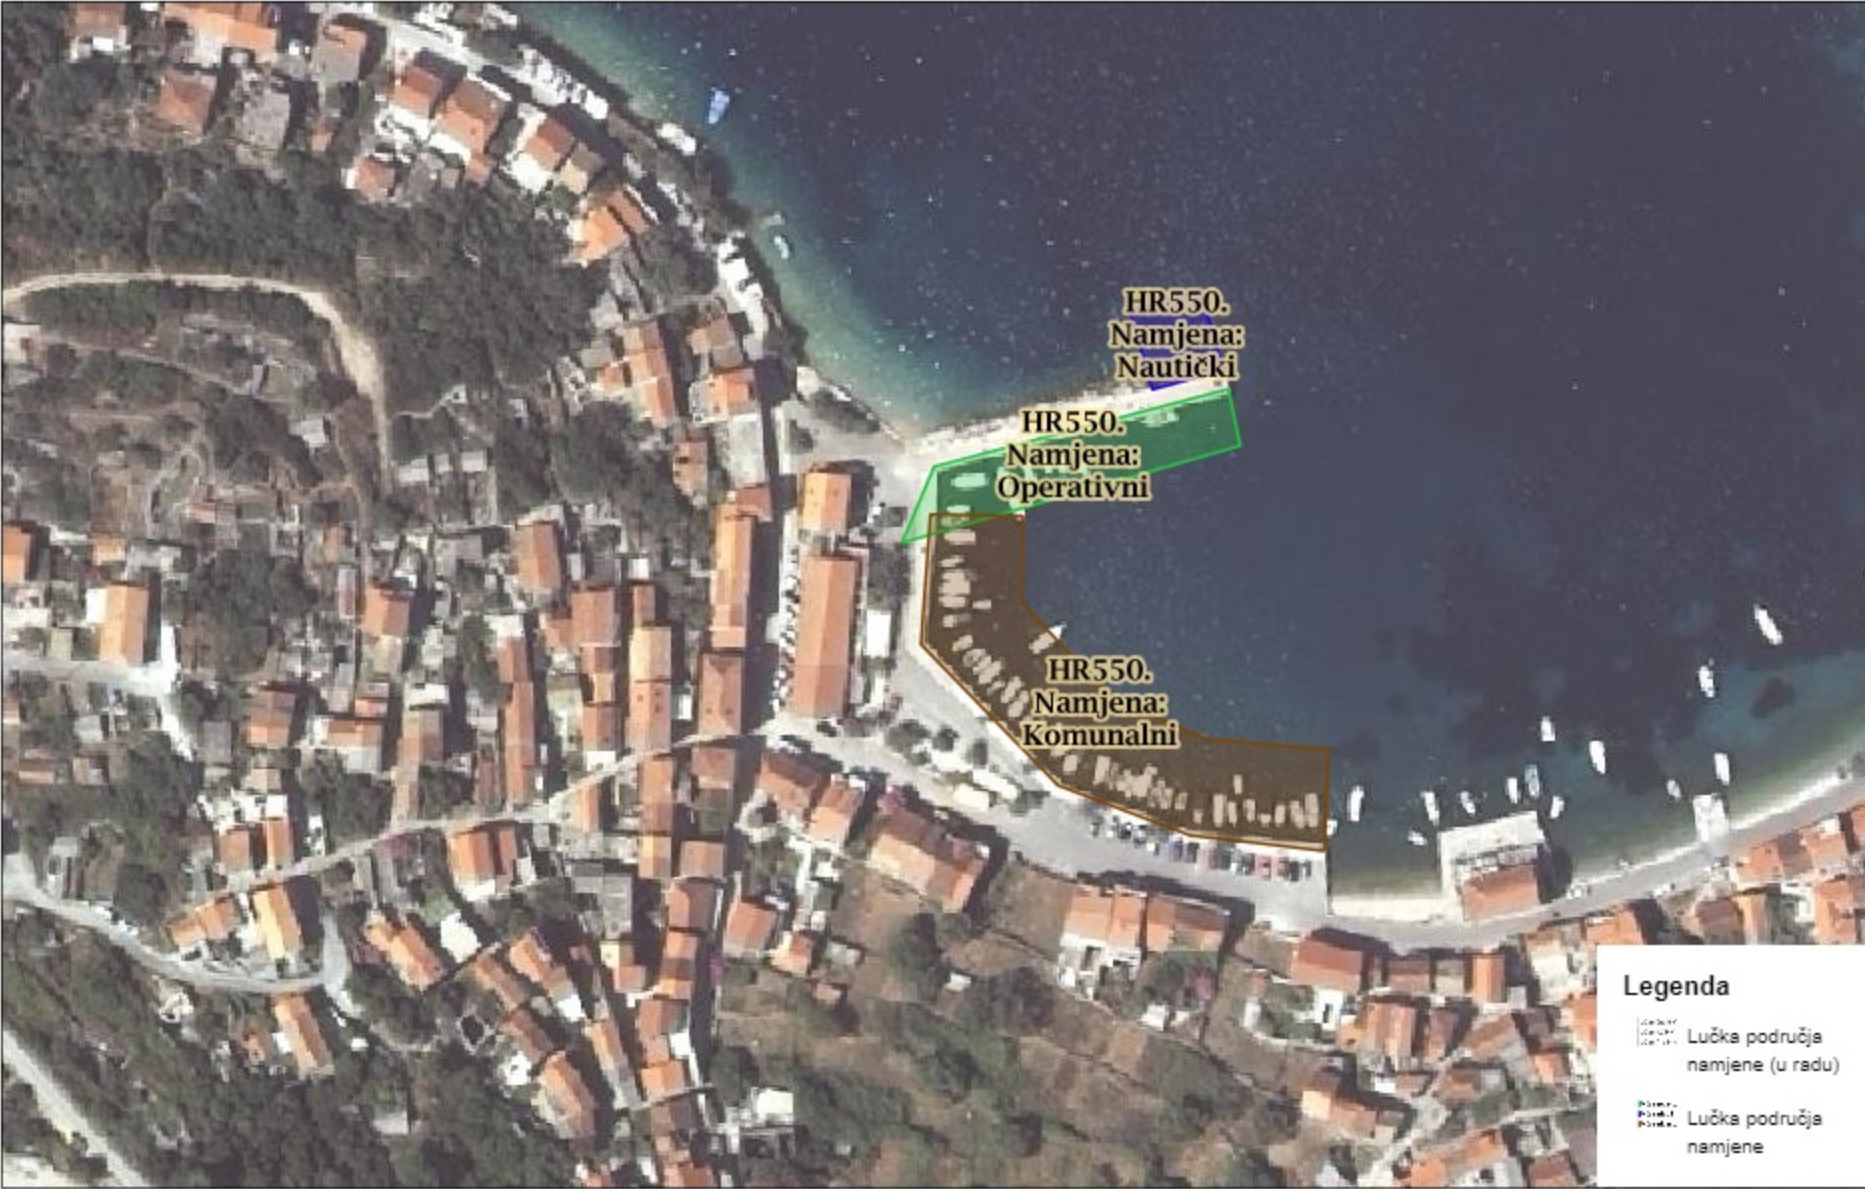

RAČIŠĆE

Datum ispisa: 12.04.2018.

42° 58' 29" N
17° 00' 60" E

42° 58' 29" N
17° 01' 17" E

42° 58' 21" N
17° 00' 60" E

42° 58' 21" N
17° 01' 17" E

Koordinatni Sustav: WGS 84
Projekcija: Web Mercator