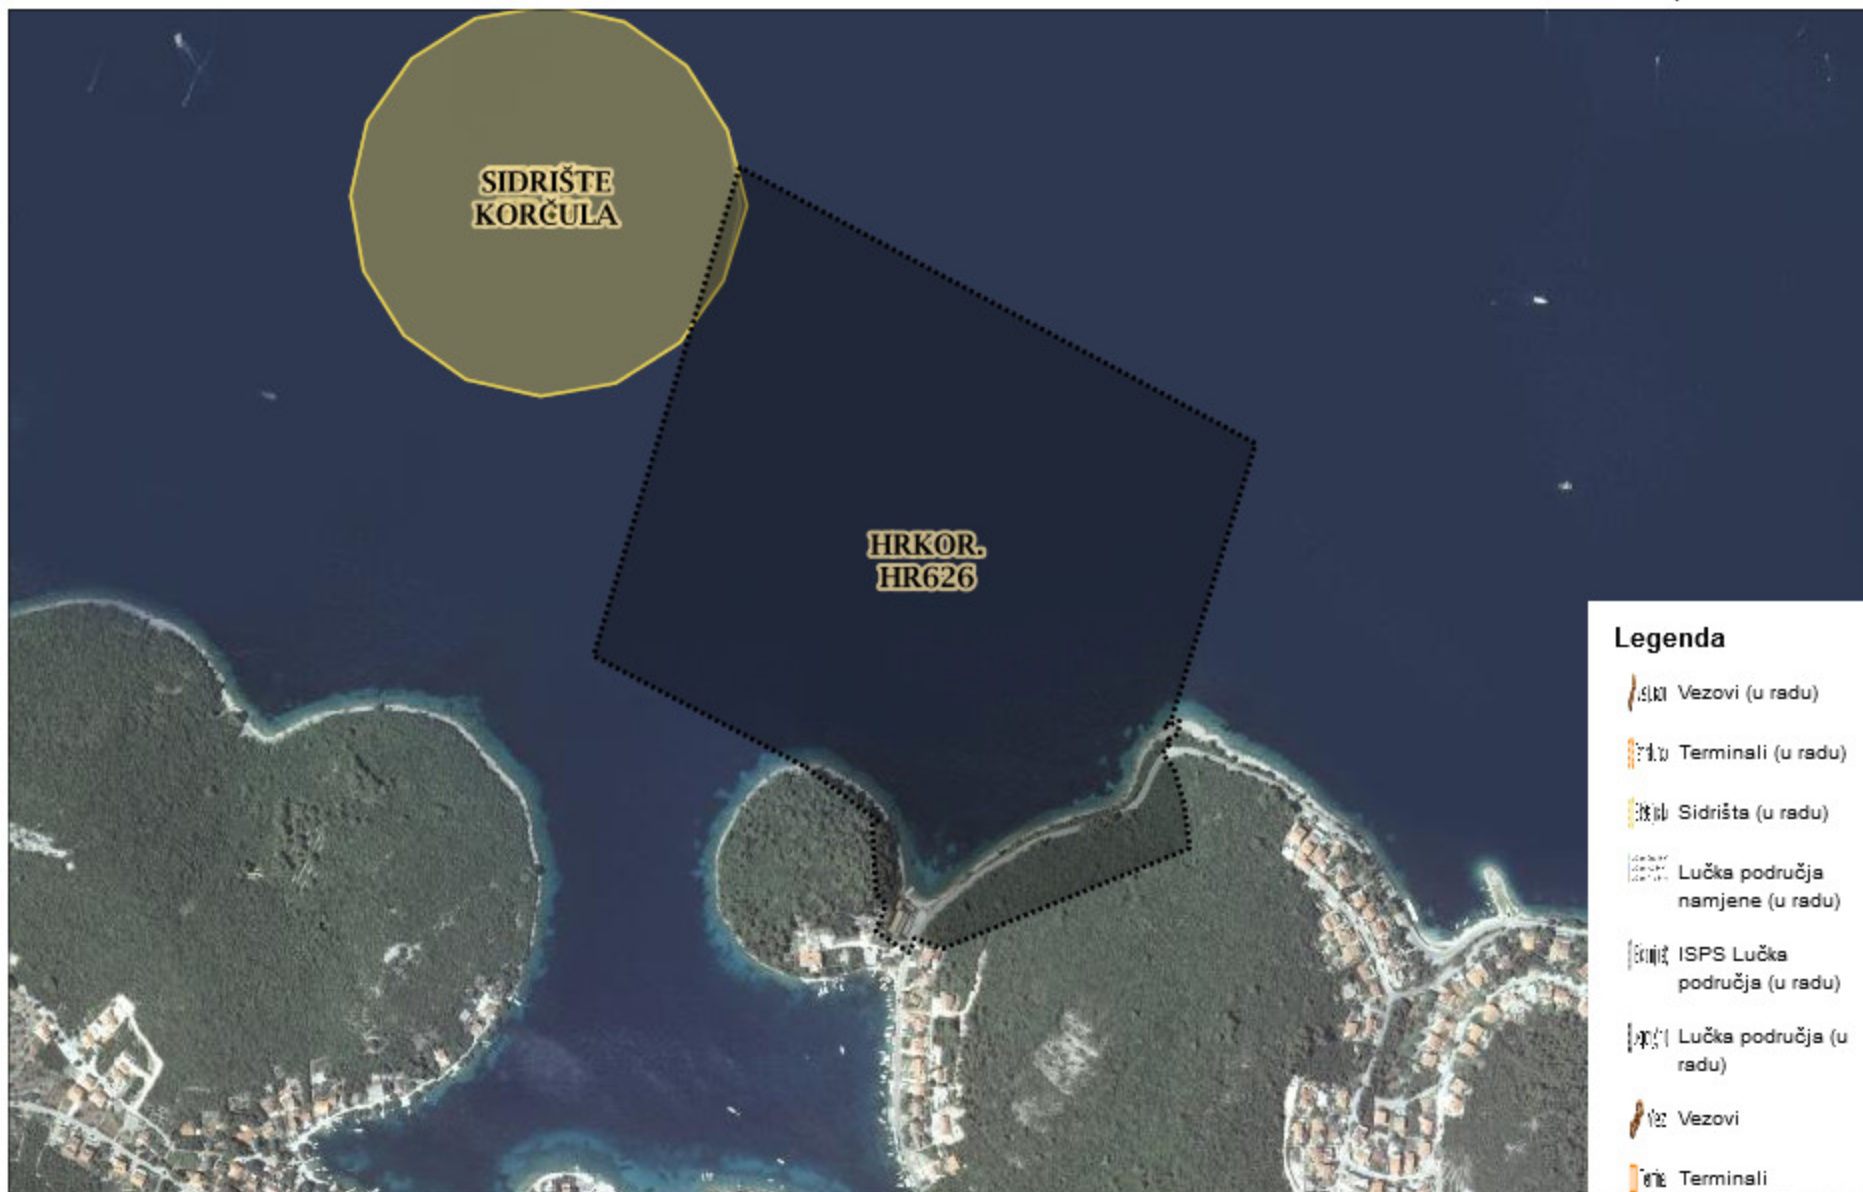

POLAČIŠTE - NOVA LUKA

Datum ispisa: 09.04.2019.

42° 58' 13" N
17° 06' 19" E

42° 58' 13" N
17° 07' 44" E

42° 57' 33" N
17° 06' 19" E

42° 57' 33" N
17° 07' 44" E

Legenda

- Vezovi (u radu)
- Terminali (u radu)
- Sidrišta (u radu)
- Lučka područja namjene (u radu)
- ISPS Lučka područja (u radu)
- Lučka područja (u radu)
- Vezovi
- Terminali

Koordinatni Sustav: WGS 84

Projekcija: Web Mercator