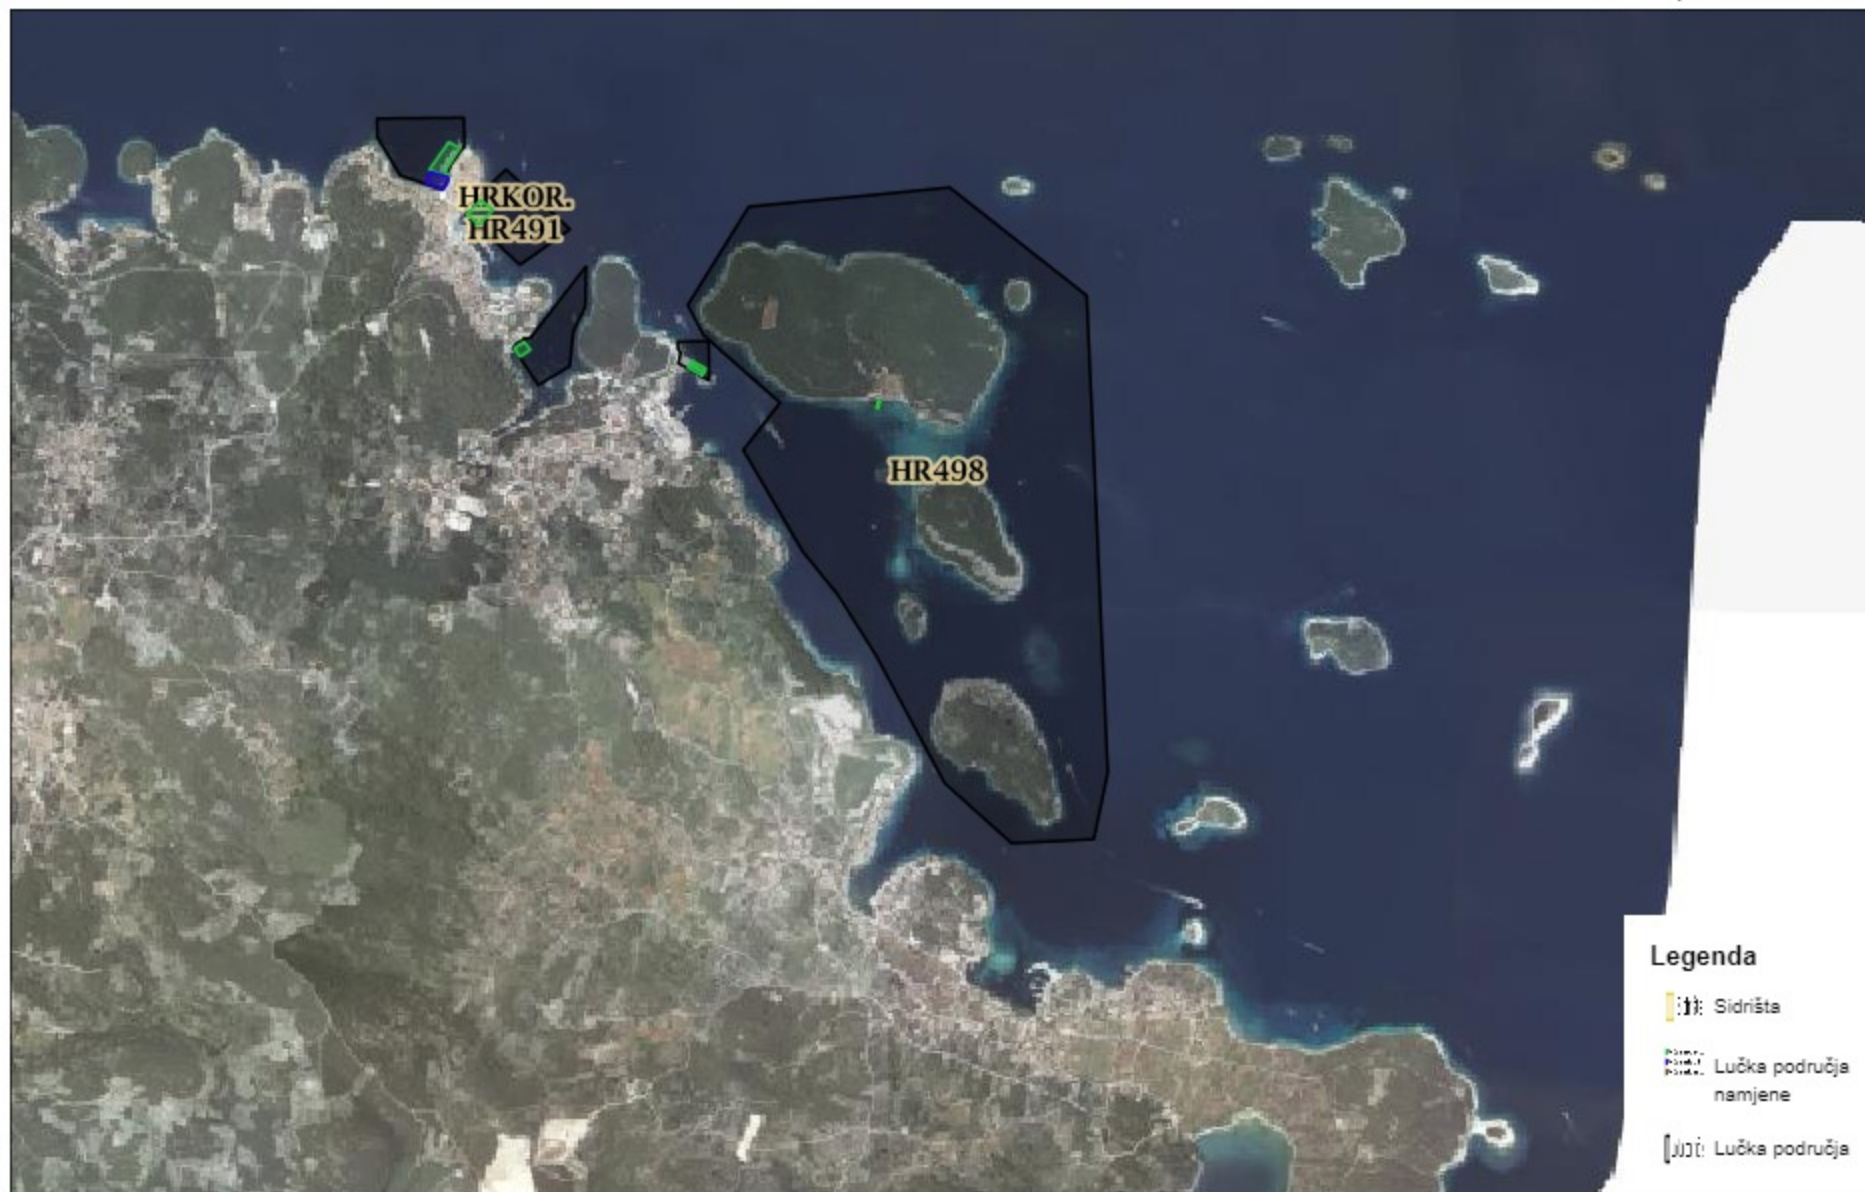

SIDRIŠTE KORČULANSKI ARHIPELAG

Datum ispisa: 12.04.2018.

42° 58' 10" N
17° 06' 27" E

42° 58' 10" N
17° 13' 30" E

42° 54' 52" N
17° 06' 27" E

42° 54' 52" N
17° 13' 30" E

Legenda

-  Sidrišta
-  Lučka područja namjene
-  Lučka područja

Koordinatni Sustav: WGS 84
Projekcija: Web Mercator