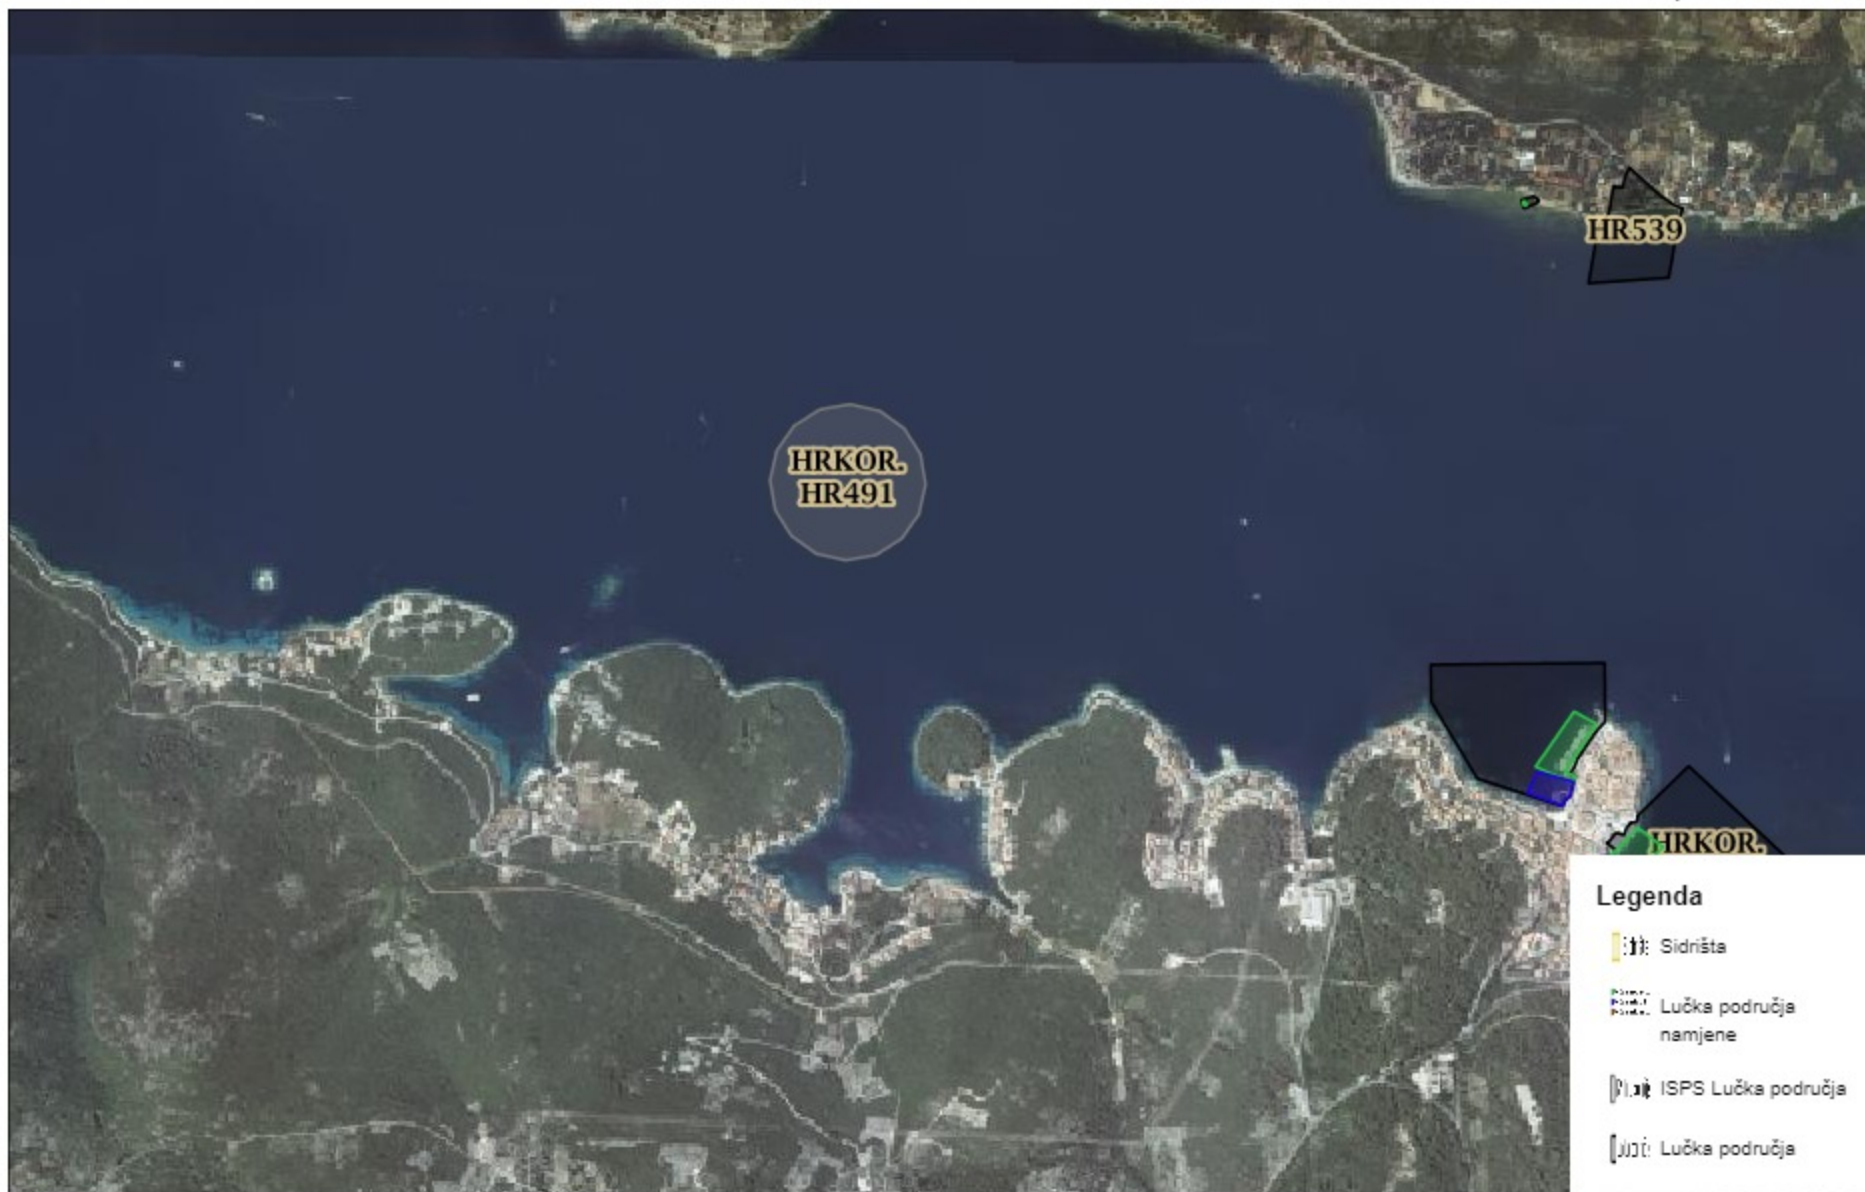

SIDRIŠTE U KANALU

Datum ispisa: 12.04.2018.

42° 58' 46" N
17° 05' 08" E

42° 58' 46" N
17° 08' 40" E

42° 57' 07" N
17° 05' 08" E

42° 57' 07" N
17° 08' 40" E

Legenda

-  Sidrišta
-  Lučka područja namjene
-  ISPS Lučka područja
-  Lučka područja

Koordinatni Sustav: WGS 84
Projekcija: Web Mercator