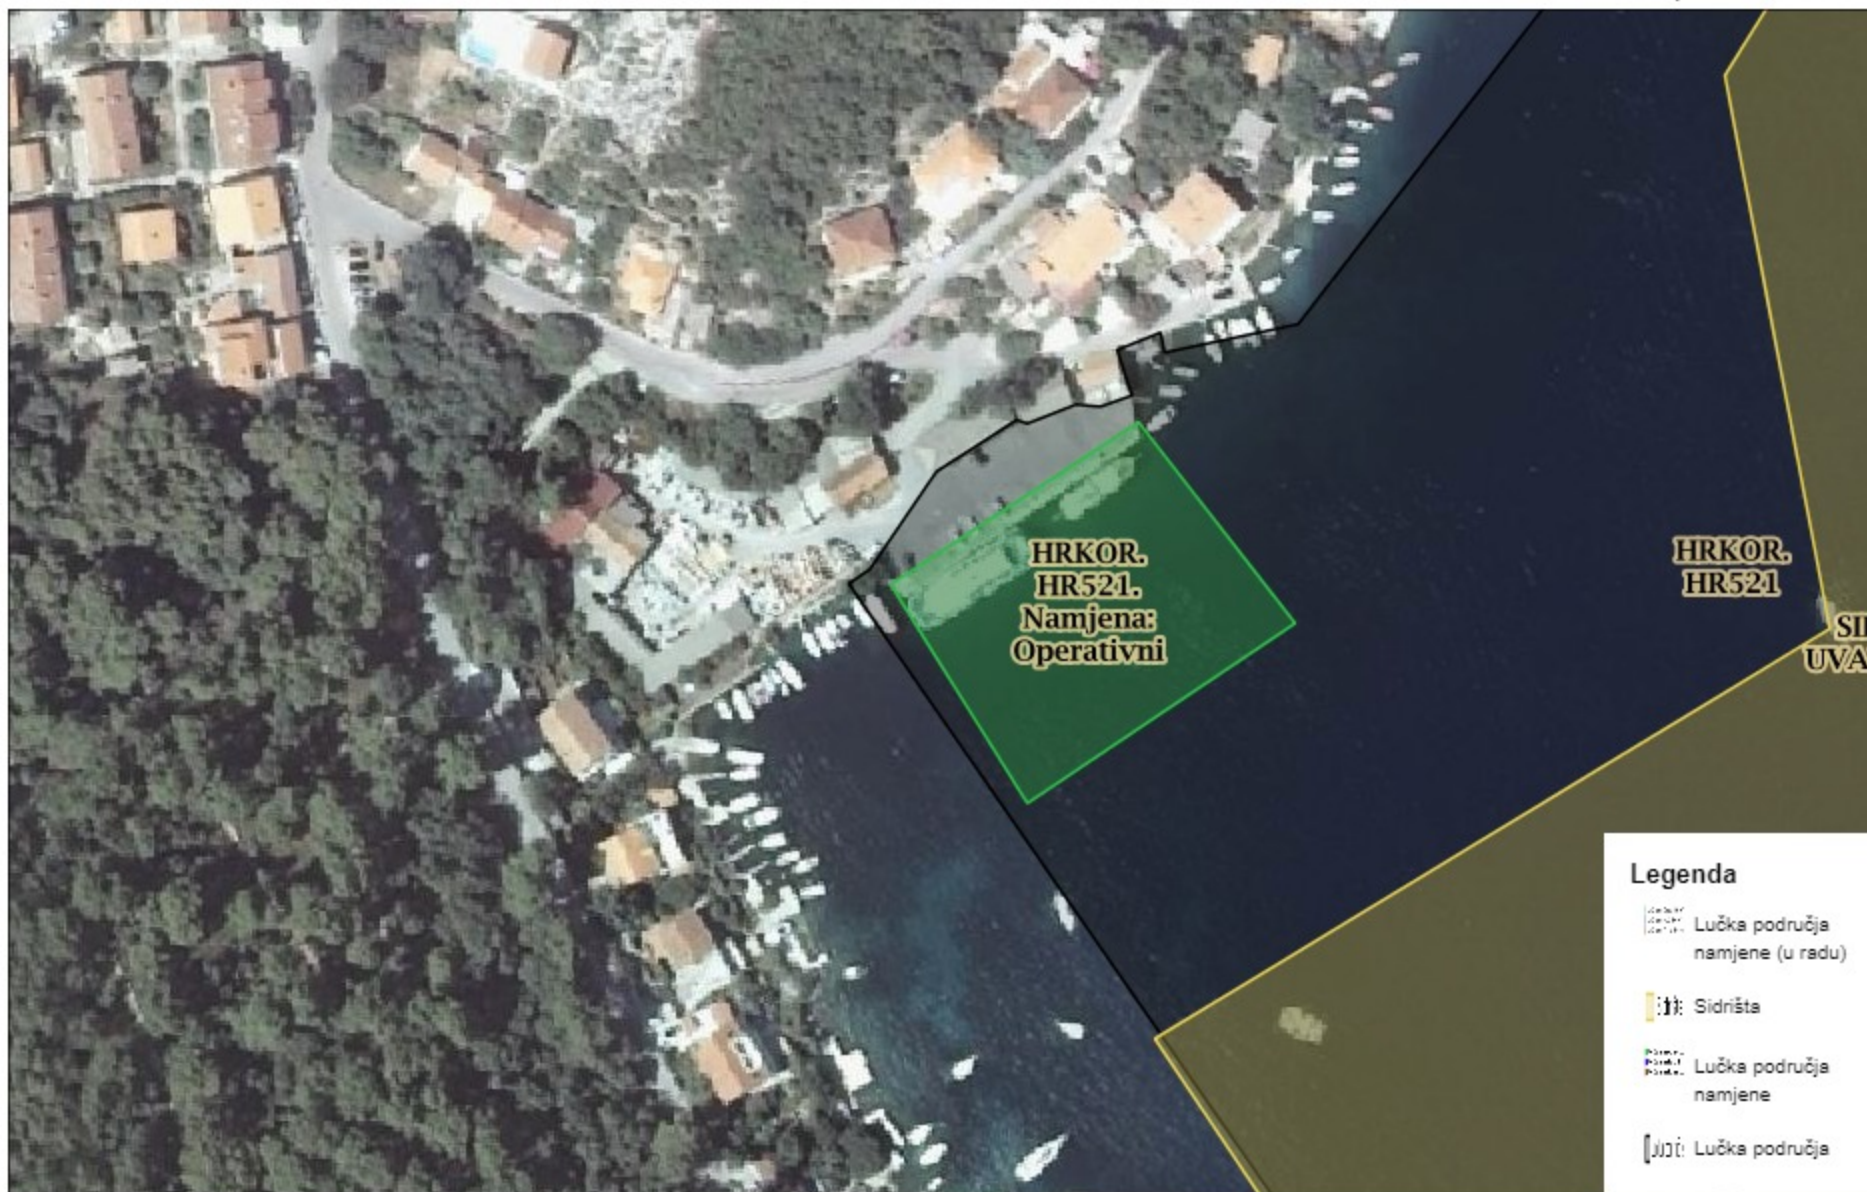

LUČKA LUKA OPERATIVNA

Datum ispisa: 12.04.2018.

42° 57' 17" N
17° 08' 13" E

42° 57' 17" N
17° 08' 30" E

42° 57' 09" N
17° 08' 13" E

42° 57' 09" N
17° 08' 30" E