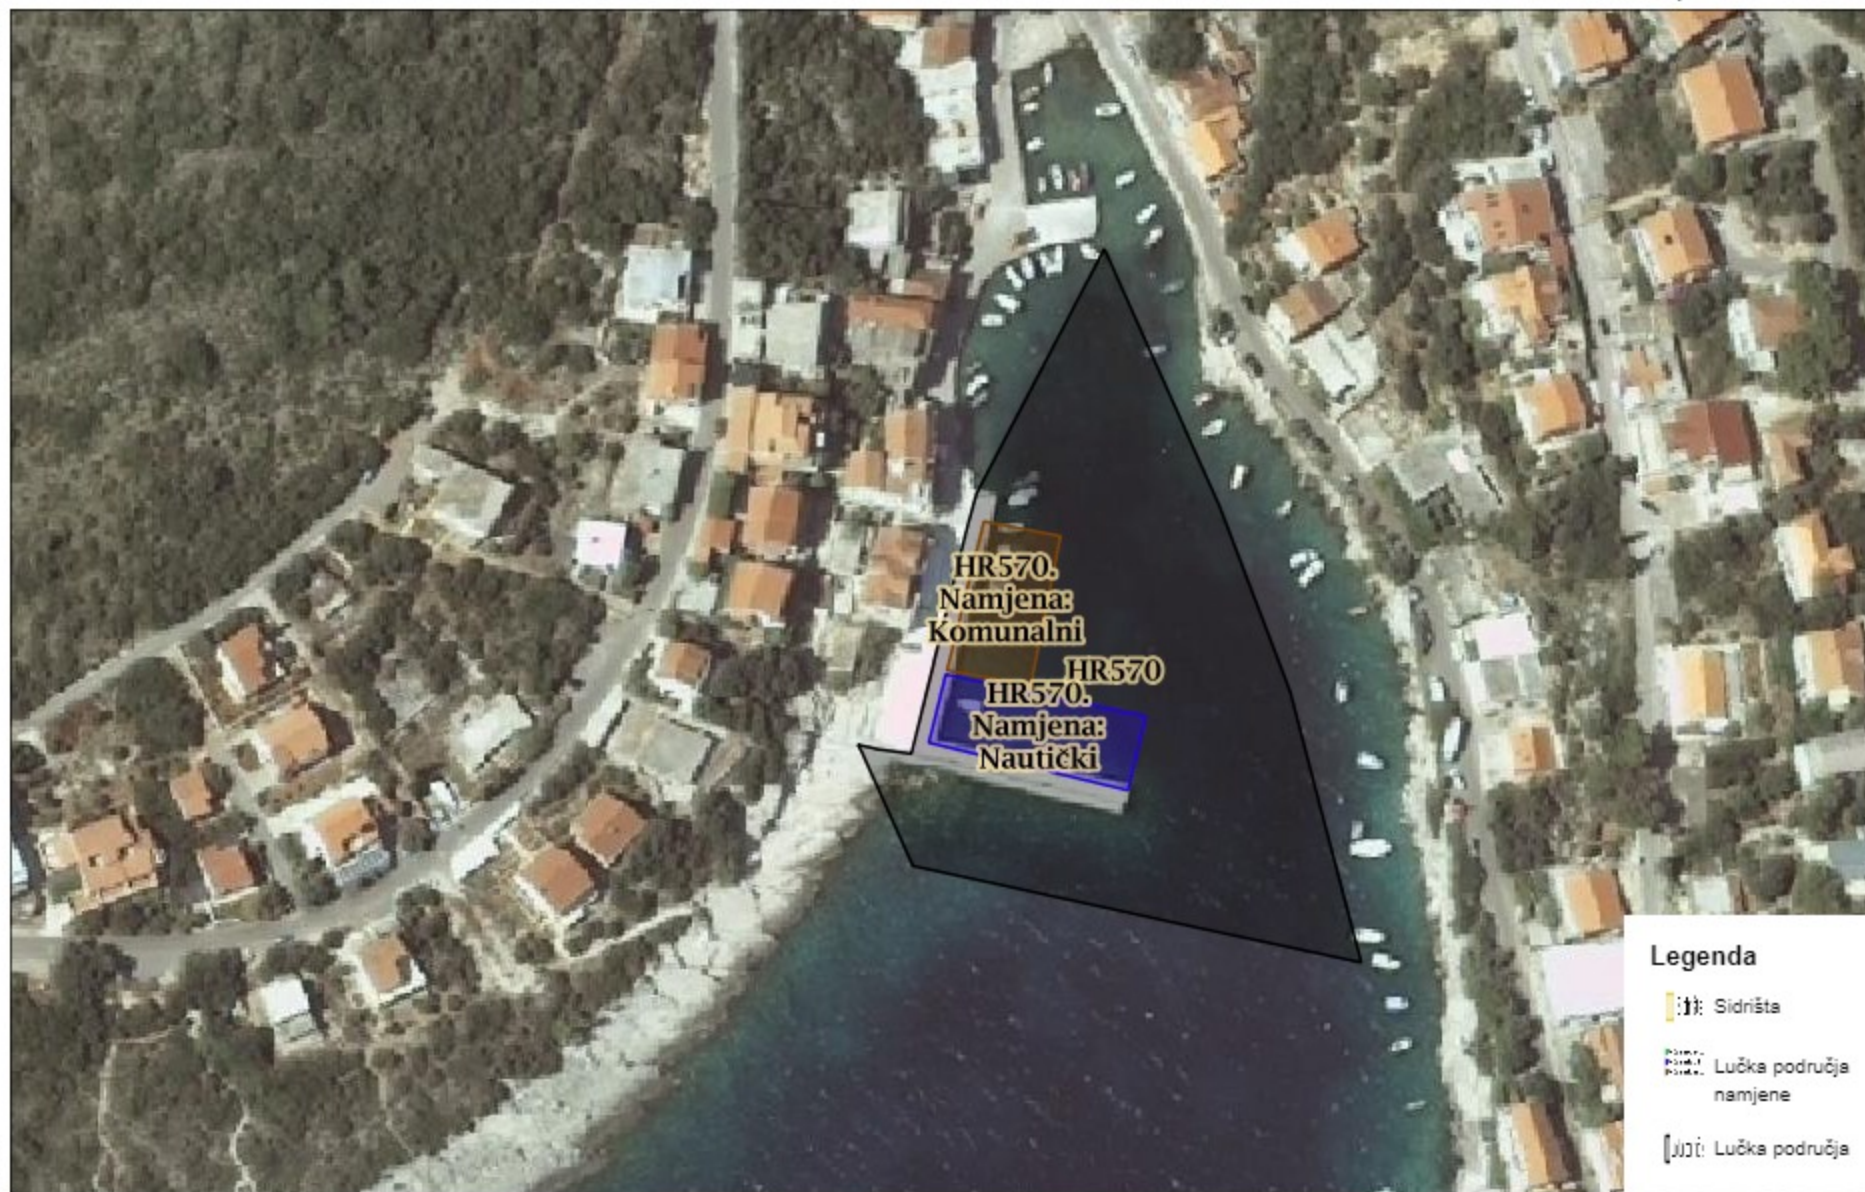

ZAVALATICA

Datum ispisa: 12.04.2018.

42° 54' 53" N
16° 55' 57" E

42° 54' 53" N
16° 56' 13" E

42° 54' 45" N
16° 55' 57" E

42° 54' 45" N
16° 56' 13" E

Legenda

 Sidrišta

 Lučka područja namjene

 Lučka područja

Koordinatni Sustav: WGS 84

Projekcija: Web Mercator